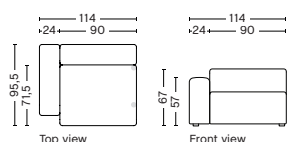

## 1965 | WIDE | LOW ARMREST | RIGHT

**DIMENSION**  
W114 x D95,5 x H67 cm  
Seat H40 cm

**SALES QTY.** 1 pcs.

**PRODUCT STATUS**  
Order produced

**PACKAGING**  
1 box | 1 pcs.

**BOX DIMENSION | WEIGHT**  
W68,5 x D115,8 x H98,8 cm | 48,5 kg

## 1964 | WIDE | LOW ARMREST | LEFT

**DIMENSION**  
W114 x D95,5 x H67 cm  
Seat H40 cm

**SALES QTY.** 1 pcs.

**PRODUCT STATUS**  
Order produced

**PACKAGING**  
1 box | 1 pcs.

**BOX DIMENSION | WEIGHT**  
W68,5 x D115,8 x H98,8 cm | 48,5 kg