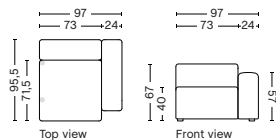

## 1064 | NARROW | LOW ARMREST | LEFT

**DIMENSION**  
W97 x D95,5 x H67 cm  
Seat H40 cm

**SALES QTY.** 1 pcs.

**PRODUCT STATUS**  
Order produced

**PACKAGING**  
1 box | 1 pcs.

**BOX DIMENSION | WEIGHT**  
W68,5 x D115,8 x H98,8 cm | 42 kg

## 1065 | NARROW | LOW ARMREST | RIGHT

**DIMENSION**  
W97 x D95,5 x H67 cm  
Seat H40 cm

**SALES QTY.** 1 pcs.

**PRODUCT STATUS**  
Order produced

**PACKAGING**  
1 box | 1 pcs.

**BOX DIMENSION | WEIGHT**  
W68,5 x D115,8 x H98,8 cm | 42 kg