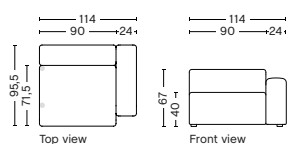

## 1963RE | WIDE | RIGHT

**DIMENSION**  
W91,5 x D95,5 x H67 cm  
Seat H40 cm

**SALES QTY.** 1 pcs.

**PRODUCT STATUS**  
Order produced

**PACKAGING**  
1 box | 1 pcs.

**BOX DIMENSION | WEIGHT**  
W116 x D99 x H69 cm | 36,5 kg

## 1965 | WIDE | LOW ARMREST | RIGHT

**DIMENSION**  
W114 x D95,5 x H67 cm  
Seat H40 cm

**SALES QTY.** 1 pcs.

**PRODUCT STATUS**  
Order produced

**PACKAGING**  
1 box | 1 pcs.

**BOX DIMENSION | WEIGHT**  
W68,5 x D115,8 x H98,8 cm | 48,5 kg